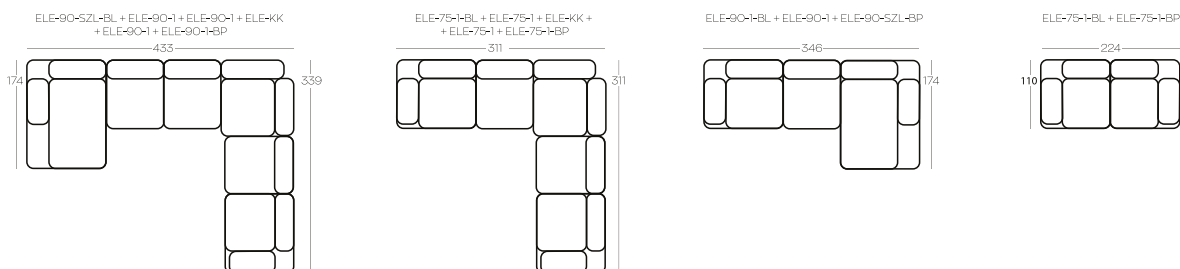

ELEMENTY kolekcji / ELEMENTS of the collection

PRZYKŁADOWE zestawienia / Exemplary SET-UPS

Wysokość elementów | Height of the elements: **104**

Wysokość pufa | Height of the hocker: **47**

Wszystkie wymiary w centymetrach | Dimensions in centimetres

Elementy tworzące zestawienia nie są połączone na stałe. W każdej chwili można zmienić ich układ.

The set-ups' elements are not permanently connected. You can change the set-up at any moment.

ELE-75-1	Element 1-osobowy bez boczaków
ELE-75-1-BL	Element 1-osobowy z boczkiem, lewy
ELE-75-1-BP	Element 1-osobowy z boczkiem, prawy
ELE-75-SZL-BL	Element szezlong, lewy
ELE-75-SZL-BP	Element szezlong, prawy
ELE-90-1	Element 1-osobowy bez boczaków
ELE-90-1-BL	Element 1-osobowy z boczkiem, lewy
ELE-90-1-BP	Element 1-osobowy z boczkiem, prawy
ELE-90-SZL-BL	Element szezlong, lewy
ELE-90-SZL-BP	Element szezlong, prawy
ELE-KK	Element narożny
P.	Puf

ELE-75-1	1-seater element, no side panels
ELE-75-1-BL	1-seater element, left side
ELE-75-1-BP	1-seater element, right side
ELE-75-SZL-BL	Chaise longue element, left side
ELE-75-SZL-BP	Chaise longue element, right side
ELE-90-1	1-seater element, no side panels
ELE-90-1-BL	1-seater element, left side
ELE-90-1-BP	1-seater element, right side
ELE-90-SZL-BL	Chaise longue element, left side
ELE-90-SZL-BP	Chaise longue element, right side
ELE-KK	Corner element
P.	Hocker