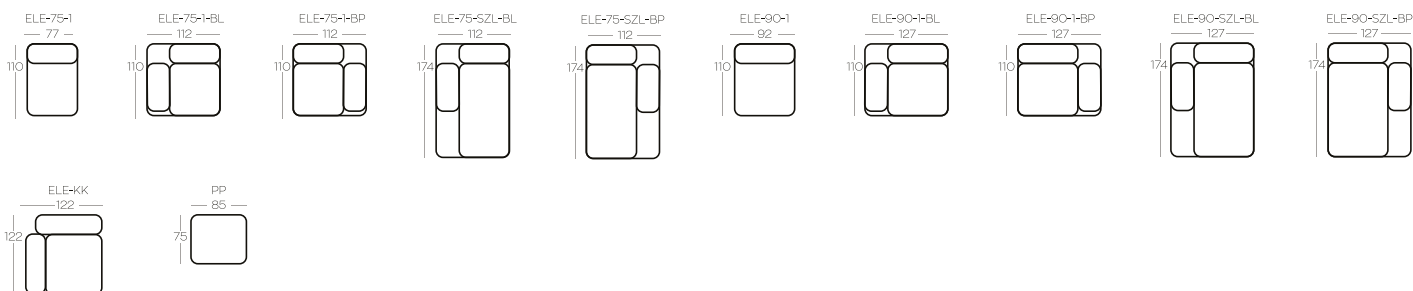

ELEMENTY kolekcji / ELEMENTS of the collection

PRZYKŁADOWE zestawienia / Exemplary SET-UPS

Wysokość elementów | Height of the elements: **104**

Wysokość pufa | Height of the hocker: **47**

Wszystkie wymiary w centymetrach | Dimensions in centimetres

Elementy tworzące zestawienia nie są połączone na stałe. W każdej chwili można zmienić ich układ.

The set-ups' elements are not permanently connected. You can change the set-up at any moment.

ELE-75-1	Element 1-osobowy bez boczaków
ELE-75-1-BL	Element 1-osobowy z boczkiem, lewy
ELE-75-1-BP	Element 1-osobowy z boczkiem, prawy
ELE-75-SZL-BL	Element szezlong, lewy
ELE-75-SZL-BP	Element szezlong, prawy
ELE-90-1	Element 1-osobowy bez boczaków
ELE-90-1-BL	Element 1-osobowy z boczkiem, lewy
ELE-90-1-BP	Element 1-osobowy z boczkiem, prawy
ELE-90-SZL-BL	Element szezlong, lewy
ELE-90-SZL-BP	Element szezlong, prawy
ELE-KK	Element narożny
P.	Puf

ELE-75-1	1-seater element, no side panels
ELE-75-1-BL	1-seater element, left side
ELE-75-1-BP	1-seater element, right side
ELE-75-SZL-BL	Chaise longue element, left side
ELE-75-SZL-BP	Chaise longue element, right side
ELE-90-1	1-seater element, no side panels
ELE-90-1-BL	1-seater element, left side
ELE-90-1-BP	1-seater element, right side
ELE-90-SZL-BL	Chaise longue element, left side
ELE-90-SZL-BP	Chaise longue element, right side
ELE-KK	Corner element
P.	Hocker