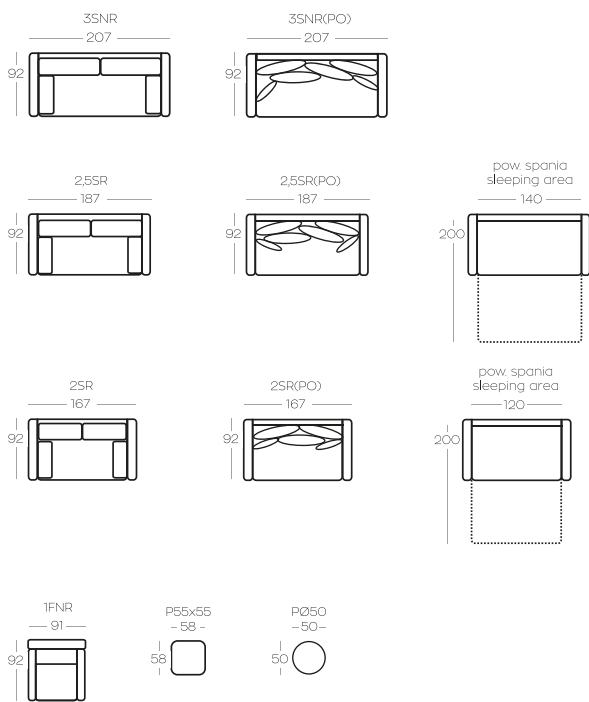

— ASPEN

— ELEMENTY kolekcji / ELEMENTS of the collection

- Poduszka siedziskowa ma wypełnienie z pierza lub kulki silikonowej
- Seat cushion: feather or silicone fluff

Wysokość elementów | Height of the elements: **98**

Wysokość fotela | Height of the armchair: **94**

Wysokość pułów | Height of the hockers: **43**

Wszystkie wymiary w centymetrach | Dimensions in centimetres

OPIS indeksów / DESCRIPTION of acronyms

3SNR Sofa 3-osobowa
3SNR(PO) Sofa 3-osobowa z wieloma poduszkami
2,5SR Sofa 2,5 z funkcją spania
2,5SR(PO) Sofa 2,5 z funkcją spania z wieloma poduszkami
2SR Sofa 2-osobowa z funkcją spania
2SR(PO) Sofa 2-osobowa z funkcją spania z wieloma poduszkami
1FNR Fotel
P55x55 Puf kwadratowy
PØ50 Puf okrągły

3SNR 3-seater
3SNR(PO) 3-seater with many cushions
2,5SR 2,5-seater with sleeping function
2,5SR(PO) 2,5-seater with sleeping function and many cushions
2SR 2-seater with sleeping function
2SR(PO) 2-seater with sleeping function and many cushions
1FNR Armchair
P55x55 Square hocker
PØ50 Round hocker