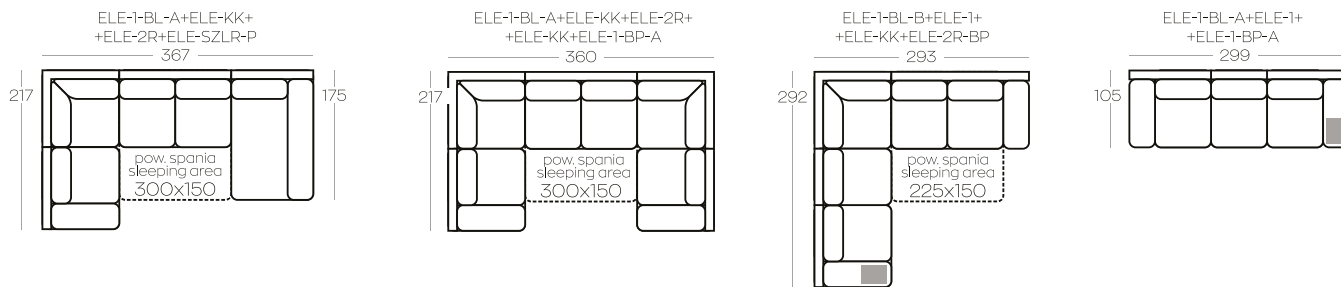

ELEMENTY kolekcji / ELEMENTS of the collection

☉☒ Opcja: ładowarka indukcyjna i / lub port usb

☉☒ Option: induction charger and / or usb port

Wysokość elementów | Height of the elements: **85**

Wysokość pufa | Height of the hocker: **44**

Szarym kolorem oznaczono półkę | The shelf is marked by grey colour

Wszystkie wymiary w centymetrach | Dimensions in centimetres

PRZYKŁADOWE zestawienia / Exemplary SET-UPS

OPIS indeksów / DESCRIPTION of acronyms

ELE-SZL-BL	Szezlony lewy
ELE-SZL-BP	Szezlony prawy
ELE-2R-BL-A	Element 2-osobowy rozkładany, z boczkiem, lewy
ELE-2R-BP-A	Element 2-osobowy rozkładany, z boczkiem, prawy
ELE-2R-BL-B	Element 2-osobowy rozkładany, z boczkiem z półką-stolikiem, lewy
ELE-2R-BP-B	Element 2-osobowy rozkładany, z boczkiem z półką-stolikiem, prawy
ELE-2	Element 2-osobowy bez funkcji, bez boczków Uwaga! By uzyskać pełnowymiarową powierzchnię spania, elementy 2-osobowe muszą być elementem zestawienia narożnego.
ELE-1-BL -A	Element 1-osobowy z boczkiem, lewy
ELE-1-BP-A	Element 1-osobowy z boczkiem, prawy
ELE-1-BL -B	Element 1-osobowy z boczkiem z półką-stolikiem, lewy
ELE-1-BP-B	Element 1-osobowy z boczkiem z półką-stolikiem, prawy
ELE-1	Element 1-osobowy bez boczków
ELE-KK	Element narożny
ELE-PR-L	Element: puf z pojemnikiem, lewy. Uwaga! Musi być połączony z innymi elementami.
ELE-PR-P.	Element: puf z pojemnikiem, prawy. Uwaga! Musi być połączony z innymi elementami.
1FNR	Fotel
PR	Puf z pojemnikiem