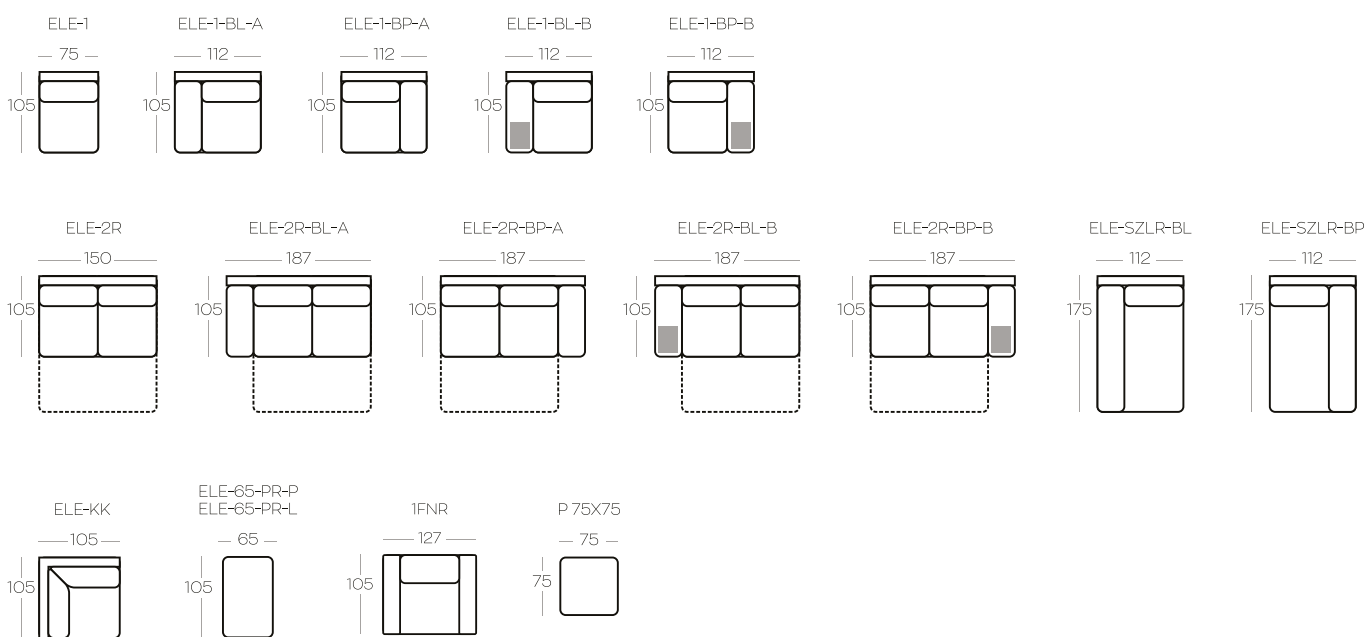

ELEMENTY kolekcji / ELEMENTS of the collection

☉☒ Opcja: ładowarka indukcyjna i / lub port usb

☉☒ Option: induction charger and / or usb port

Wysokość elementów | Height of the elements: **85**

Wysokość pufa | Height of the hocker: **44**

ELE-SZL-BL	Szezlony lewy
ELE-SZL-BP	Szezlony prawy
ELE-2R-BL-A	Element 2-osobowy rozkładany, z boczkiem, lewy
ELE-2R-BP-A	Element 2-osobowy rozkładany, z boczkiem, prawy
ELE-2R-BL-B	Element 2-osobowy rozkładany, z boczkiem z półką-stolikiem, lewy
ELE-2R-BP-B	Element 2-osobowy rozkładany, z boczkiem z półką-stolikiem, prawy
ELE-2	Element 2-osobowy bez funkcji, bez boczków Uwaga! By uzyskać pełnowymiarową powierzchnię spania, elementy 2-osobowe muszą być elementem zestawienia narożnego.
ELE-1-BL -A	Element 1-osobowy z boczkiem, lewy
ELE-1-BP-A	Element 1-osobowy z boczkiem, prawy
ELE-1-BL -B	Element 1-osobowy z boczkiem z półką-stolikiem, lewy
ELE-1-BP-B	Element 1-osobowy z boczkiem z półką-stolikiem, prawy
ELE-1	Element 1-osobowy bez boczków
ELE-KK	Element narożny
ELE-PR-L	Element: puf z pojemnikiem, lewy. Uwaga! Musi być połączony z innymi elementami.
ELE-PR-P.	Element: puf z pojemnikiem, prawy. Uwaga! Musi być połączony z innymi elementami.
1FNR	Fotel
PR	Puf z pojemnikiem