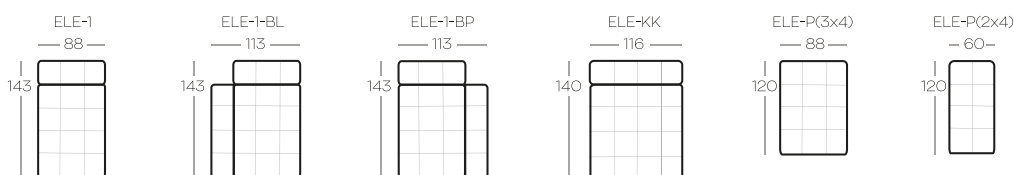

ELEMENTY kolekcji / ELEMENTS of the collection

PRZYKŁADOWE zestawienia / Exemplary SET-UPS

Wysokość elementów | Height of the elements: **94**

Wysokość pułów | Height of the hockers: **40**

Wszystkie wymiary w centymetrach | Dimensions in centimetres

OPIS indeksów / DESCRIPTION of acronyms

ELE-1 Element 1-osobowy
ELE-1-BL Element 1-osobowy z boczkiem lewym
ELE-1-BP Element 1-osobowy z boczkiem prawym
ELE-KK Element narożny
ELE-P(3x4) Puf
ELE-P(2x4) Puf

ELE-1 1-seater element
ELE-1-BL 1-seater element, left side panel
ELE-1-BP 1-seater element, right side panel
ELE-KK Corner element
ELE-P(3x4) Hocker
ELE-P(2x4) Hocker