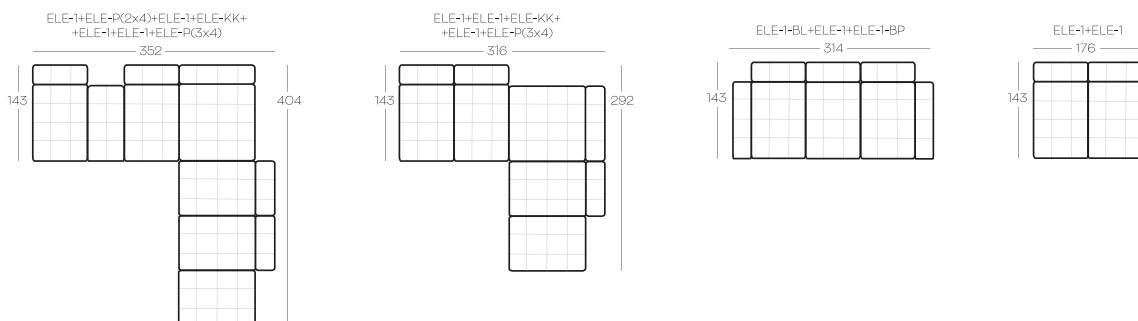

ELEMENTY kolekcji / ELEMENTS of the collection

PRZYKŁADOWE zestawienia / Exemplary SET-UPS

Wysokość elementów | Height of the elements: **94**

Wysokość pułów | Height of the hockers: **40**

Wszystkie wymiary w centymetrach | Dimensions in centimetres

OPIS indeksów / DESCRIPTION of acronyms

ELE-1 Element 1-osobowy
ELE-1-BL Element 1-osobowy z boczkiem lewym
ELE-1-BP Element 1-osobowy z boczkiem prawym
ELE-KK Element narożny
ELE-P(3x4) Puf
ELE-P(2x4) Puf

ELE-1 1-seater element
ELE-1-BL 1-seater element, left side panel
ELE-1-BP 1-seater element, right side panel
ELE-KK Corner element
ELE-P(3x4) Hocker
ELE-P(2x4) Hocker