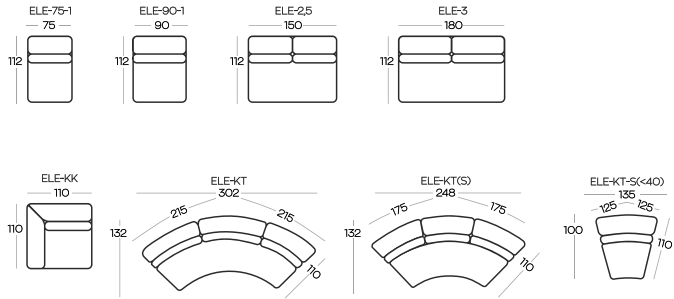

RĘCZNA PRACA
/ HANDMADE

NAJWYŻSZA JAKOŚĆ
/ THE HIGHEST QUALITY

ZAPROJEKTOWANE DLA BIZZARTO
/ DESIGNED FOR BIZZARTO

Elementy tworzące zestawienia nie są połączone na stałe. W każdej chwili można zmienić ich układ.

The set-ups' elements are not permanently connected. You can change the set up at any moment.

Wysokość elementów | Height of the elements: **95**

Wysokość boczaków | Height of the side panels: **166**

Wysokość pufów | Height of the hockers: **46**

Wszystkie wymiary w centymetrach | Dimensions in centimetres

Wymiary podano z dokładnością +/- 3 cm | Accuracy of dimensions +/- 3 cm

* Puf kończący zestawienie

* Hocker to be used at the end of the set-up