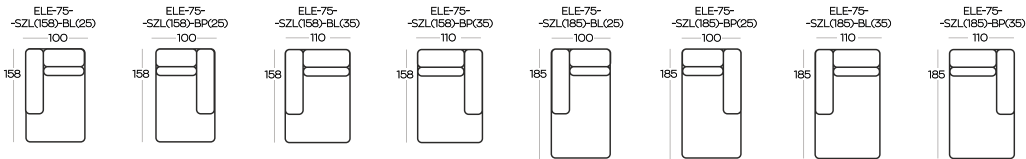

RĘCZNA PRACA
/ HANDMADE

NAJWYŻSZA JAKOŚĆ
/ THE HIGHEST QUALITY

ZAPROJEKTOWANE DLA BIZZARTO
/ DESIGNED FOR BIZZARTO

Elementy tworzące zestawienia nie są połączone na stałe. W każdej chwili można zmienić ich układ.

The set-ups' elements are not permanently connected. You can change the set up at any moment.

Wysokość elementów | Height of the elements: **95**

Wysokość boczaków | Height of the side panels: **166**

Wysokość pufów | Height of the hockers: **46**

Wszystkie wymiary w centymetrach | Dimensions in centimetres

Wymiary podano z dokładnością +/- 3 cm | Accuracy of dimensions +/- 3 cm

* Puf kończący zestawienie

* Hocker to be used at the end of the set-up