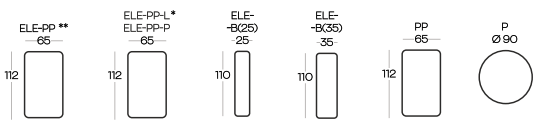

RĘCZNA PRACA
/ HANDMADE

NAJWYŻSZA JAKOŚĆ
/ THE HIGHEST QUALITY

ZAPROJEKTOWANE DLA BIZZARTO
/ DESIGNED FOR BIZZARTO

Elementy tworzące zestawienia nie są połączone na stałe. W każdej chwili można zmienić ich układ.

The set-ups' elements are not permanently connected. You can change the set up at any moment.

Wysokość elementów | Height of the elements: **95**

Wysokość boczaków | Height of the side panels: **166**

Wysokość pufów | Height of the hockers: **46**

Wszystkie wymiary w centymetrach | Dimensions in centimetres

Wymiary podano z dokładnością +/- 3 cm | Accuracy of dimensions +/- 3 cm

* Puf kończący zestawienie

* Hocker to be used at the end of the set-up