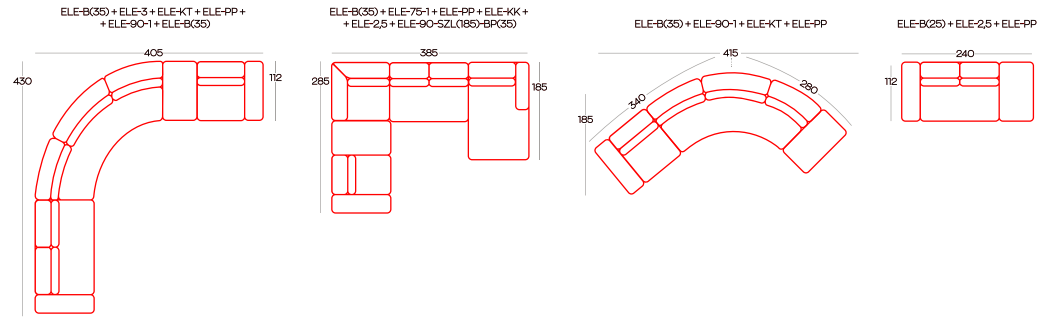

Elementy tworzące zestawienia nie są połączone na stałe. W każdej chwili można zmienić ich układ.

The set-ups' elements are not permanently connected. You can change the set up at any moment.

Wysokość elementów | Height of the elements: **95**

Wysokość boczaków | Height of the side panels: **166**

Wysokość pufów | Height of the hockers: **46**

Wszystkie wymiary w centymetrach | Dimensions in centimetres

Wymiary podano z dokładnością +/- 3 cm | Accuracy of dimensions +/- 3 cm

* Puf kończący zestawienie

* Hocker to be used at the end of the set-up

** Puf do umieszczenia wewnątrz zestawienia

** Hocker to be used inbetween other elements of the set-up

TWOJA sofa / YOUR sofa

Dowiedz się więcej o **KOLEKCJI**

Learn more about **THE COLLECTION**