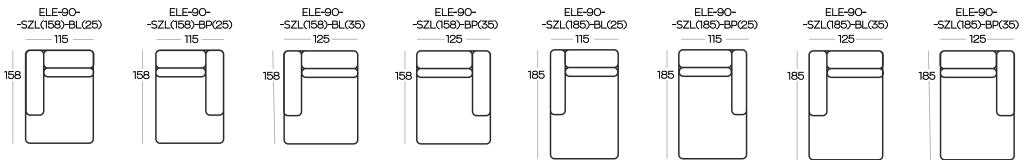

RĘCZNA PRACA
/ HANDMADE

NAJWYŻSZA JAKOŚĆ
/ THE HIGHEST QUALITY

ZAPROJEKTOWANE DLA BIZZARTO
/ DESIGNED FOR BIZZARTO

Elementy tworzące zestawienia nie są połączone na stałe. W każdej chwili można zmienić ich układ.

The set-ups' elements are not permanently connected. You can change the set up at any moment.

Wysokość elementów | Height of the elements: **95**

Wysokość boczaków | Height of the side panels: **166**

Wysokość pufów | Height of the hockers: **46**

Wszystkie wymiary w centymetrach | Dimensions in centimetres

Wymiary podano z dokładnością +/- 3 cm | Accuracy of dimensions +/- 3 cm

* Puf kończący zestawienie

* Hocker to be used at the end of the set-up