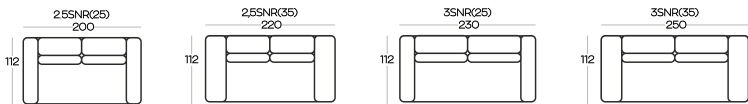

RĘCZNA PRACA
/ HANDMADE

NAJWYŻSZA JAKOŚĆ
/ THE HIGHEST QUALITY

ZAPROJEKTOWANE DLA BIZZARTO
/ DESIGNED FOR BIZZARTO

Elementy tworzące zestawienia nie są połączone na stałe. W każdej chwili można zmienić ich układ.

The set-ups' elements are not permanently connected. You can change the set up at any moment.

Wysokość elementów | Height of the elements: **95**

Wysokość boczaków | Height of the side panels: **166**

Wysokość pufów | Height of the hockers: **46**