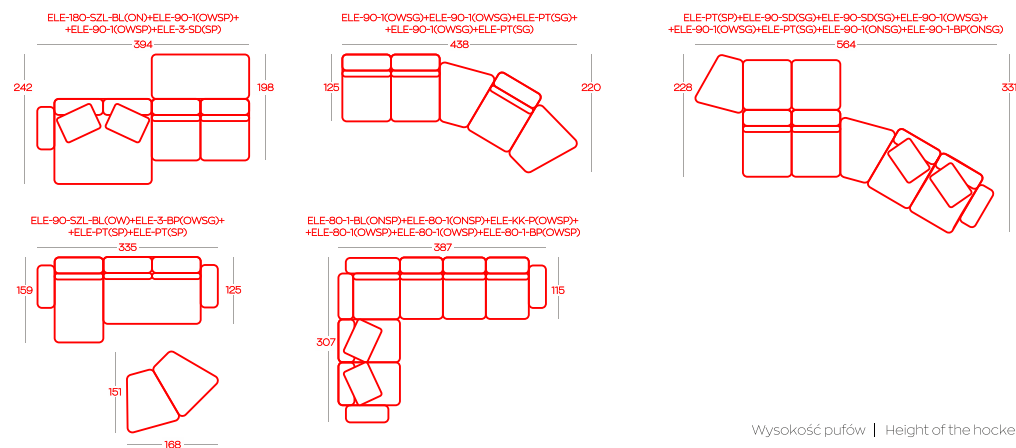

Przykładowe ZESTAWIENIA / Exemplary SET-UPS

Wysokość pufów | Height of the hockers: **41**

Wysokość elementów ON (oparcie niskie) | Height of the ON (low backrest) elements: **54**

Wysokość elementów OW (oparcie wysokie) z poduszką | Height of the OW (high backrest) elements with pillow: **88**

Poduszki do elementów SD są dostępne oddzielnie | Cushions for SD elements are available separately

Wymiary podano w centymetrach z dokładnością +/- 3cm | Dimensions in centimetres with accuracy +/- 3 cm