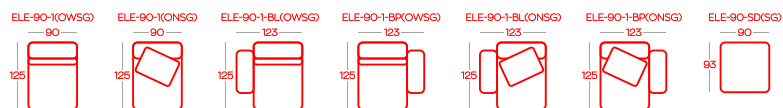

Przykładowe ZESTAWIENIA / Exemplary SET-UPS

Wysokość pufów | Height of the hockers: **41**

Wysokość elementów ON (oparcie niskie) | Height of the ON (low backrest) elements: **54**

Wysokość elementów OW (oparcie wysokie) z poduszką | Height of the OW (high backrest) elements with pillow: **88**