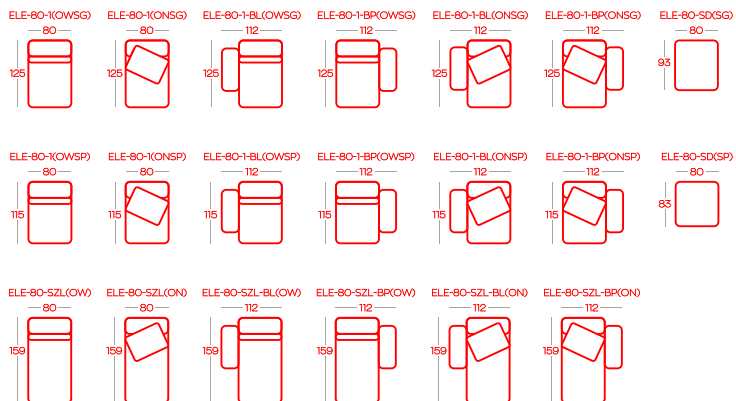

Przykładowe ZESTAWIENIA / Exemplary SET-UPS

Wysokość pufów | Height of the hockers: **41**

Wysokość elementów ON (oparcie niskie) | Height of the ON (low backrest) elements: **54**

Wysokość elementów OW (oparcie wysokie) z poduszką | Height of the OW (high backrest) elements with pillow: **88**

Poduszki do elementów SD są dostępne oddzielnie | Cushions for SD elements are available separately

Wymiary podano w centymetrach z dokładnością +/- 3cm | Dimensions in centimetres with accuracy +/- 3 cm