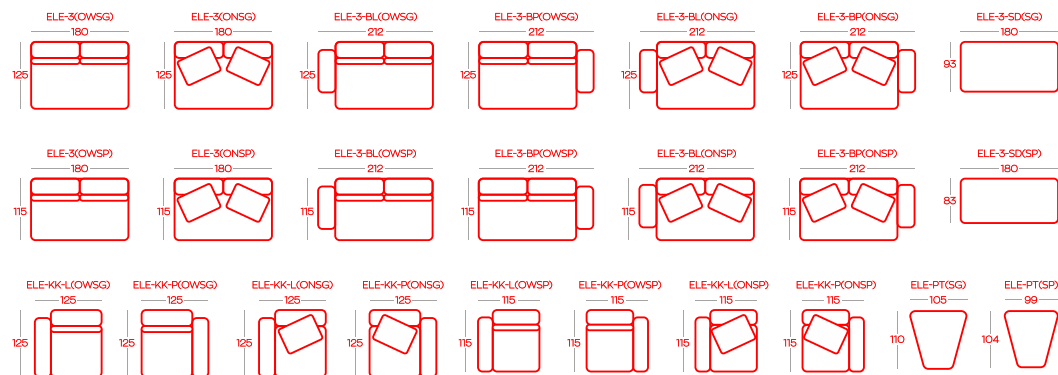

Przykładowe ZESTAWIENIA / Exemplary SET-UPS

Wysokość pufów | Height of the hockers: **41**

Wysokość elementów ON (oparcie niskie) | Height of the ON (low backrest) elements: **54**

Wysokość elementów OW (oparcie wysokie) z poduszką | Height of the OW (high backrest) elements with pillow: **88**

Poduszki do elementów SD są dostępne oddzielnie | Cushions for SD elements are available separately

Wymiary podano w centymetrach z dokładnością +/- 3cm | Dimensions in centimetres with accuracy +/- 3 cm