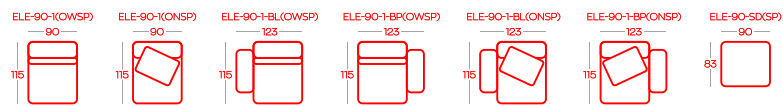

Przykładowe ZESTAWIENIA / Exemplary SET-UPS

Wysokość pufów | Height of the hockers: **41**

Wysokość elementów ON (oparcie niskie) | Height of the ON (low backrest) elements: **54**

Wysokość elementów OW (oparcie wysokie) z poduszką | Height of the OW (high backrest) elements with pillow: **88**