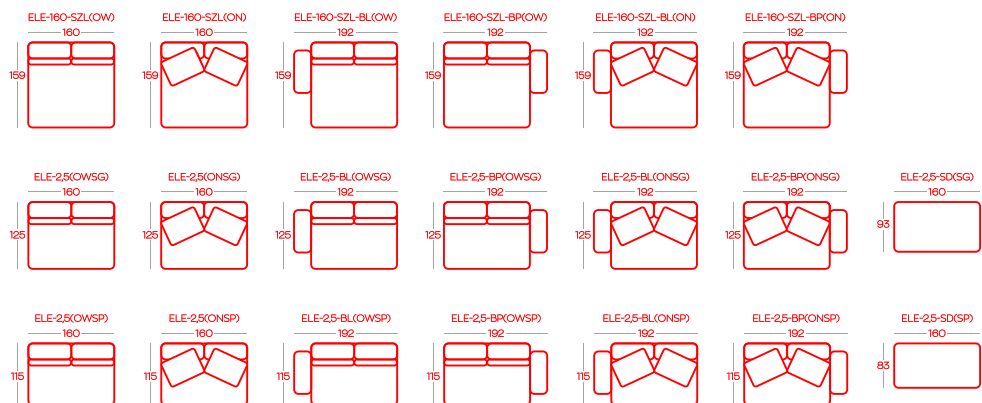

OPCJE:

Różne głębokości siedzisk

Bogactwo elementów uzupełniających

Różnorodność wykończeń

Modular collection

Feather or silicone fluff

OPTIONS:

Different seat depths

Przykładowe ZESTAWIENIA / Exemplary SET-UPS

Wysokość pufów | Height of the hockers: **41**

Wysokość elementów ON (oparcie niskie) | Height of the ON (low backrest) elements: **54**

Wysokość elementów OW (oparcie wysokie) z poduszką | Height of the OW (high backrest) elements with pillow: **88**

Poduszki do elementów SD są dostępne oddzielnie | Cushions for SD elements are available separately

Wymiary podano w centymetrach z dokładnością +/- 3cm | Dimensions in centimetres with accuracy +/- 3 cm