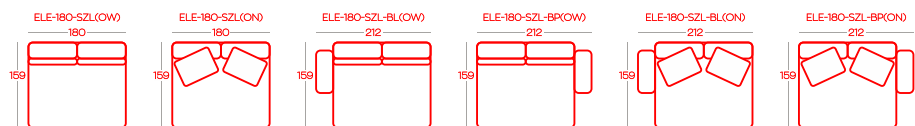

Przykładowe ZESTAWIENIA / Exemplary SET-UPS

Wysokość pufów | Height of the hockers: **41**

Wysokość elementów ON (oparcie niskie) | Height of the ON (low backrest) elements: **54**

Wysokość elementów OW (oparcie wysokie) z poduszką | Height of the OW (high backrest) elements with pillow: **88**

Poduszki do elementów SD są dostępne oddzielnie | Cushions for SD elements are available separately

Wymiary podano w centymetrach z dokładnością +/- 3cm | Dimensions in centimetres with accuracy +/- 3 cm