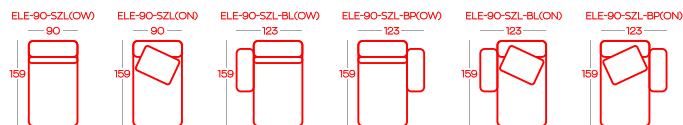

Przykładowe ZESTAWIENIA / Exemplary SET-UPS

Wysokość pufów | Height of the hockers: **41**

Wysokość elementów ON (oparcie niskie) | Height of the ON (low backrest) elements: **54**

Wysokość elementów OW (oparcie wysokie) z poduszką | Height of the OW (high backrest) elements with pillow: **88**

Poduszki do elementów SD są dostępne oddzielnie | Cushions for SD elements are available separately

Wymiary podano w centymetrach z dokładnością +/- 3cm | Dimensions in centimetres with accuracy +/- 3 cm