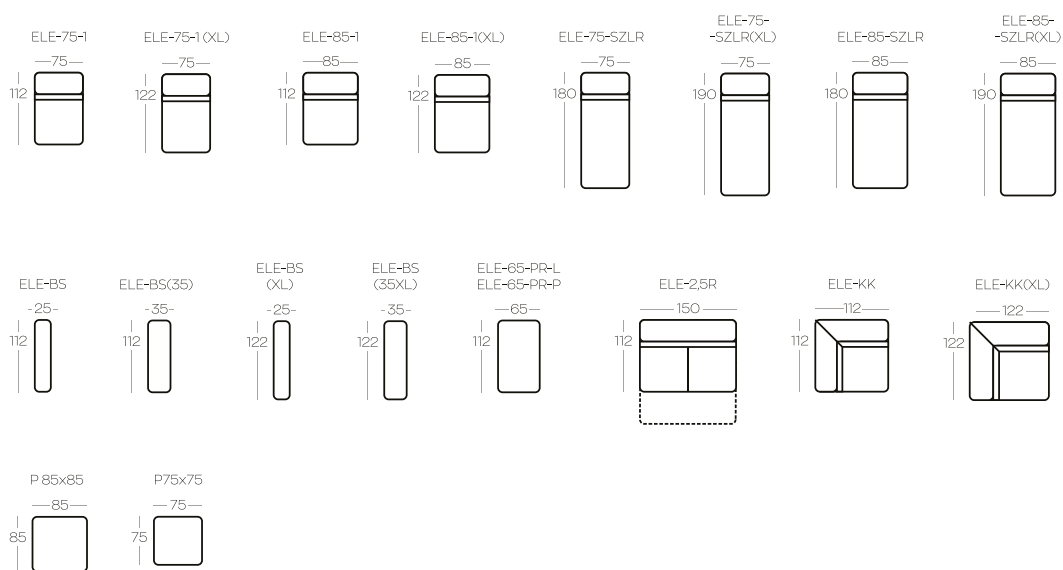

ELEMENTY kolekcji / ELEMENTS of the collection

☉☎ Opcja: ładowarka indukcyjna i / lub port usb

☉☎ Option: induction charger and / or usb port

Wysokość elementów | Height of the elements: **83**

Wysokość boczaków | Height of the side panels: **52**

Wysokość pufa | Height of the hocker: **41**

Wszystkie wymiary w centymetrach | Dimensions in centimetres

PRZYKŁADOWE zestawienia / Exemplary SET-UPS

OPIS indeksów / DESCRIPTION of acronyms

ELE-75-1	Element 1-osobowy bez boczaków
ELE-85-1	Element 1-osobowy bez boczaków
ELE-2,5R	Element 2,5 rozkładany bez boczaków Uwaga! By uzyskać pełnowymiarową powierzchnię spania, element 2,5 musi być elementem zestawienia narożnego.
ELE-KK	Element narożny
ELE-75-SZLR	Element: szeszlony
ELE-85-SZLR	Element: szeszlony
ELE-65-PR-L	Element puf z pojemnikiem lewy. Uwaga! Musi być elementem zestawienia.
ELE-65-PR-P	Element puf z pojemnikiem prawy. Uwaga! Musi być elementem zestawienia.
ELE-BS	Element: boczek
ELE-BS(35)	Element: boczek
ELE-75-1	1-seater element, no side panels
ELE-85-1	1-seater element, no side panels
ELE-2,5R	2,5-seater sofa bed element, no side panels Note! For a full-size sleeping area, 2-seater elements must be part of a corner sofa set-up.
ELE-KK	Corner element
ELE-75-SZLR	Chaise longue element
ELE-85-SZLR	Chaise longue element
ELE-PR-L	Element: hocker with container, left side. Note! It has to be a part of a set-up.
ELE-PR-P	Element: hocker with container, right side. Note! It has to be a part of a set-up.
ELE-BS	Side panel element
ELE-BS(35)	Side panel element