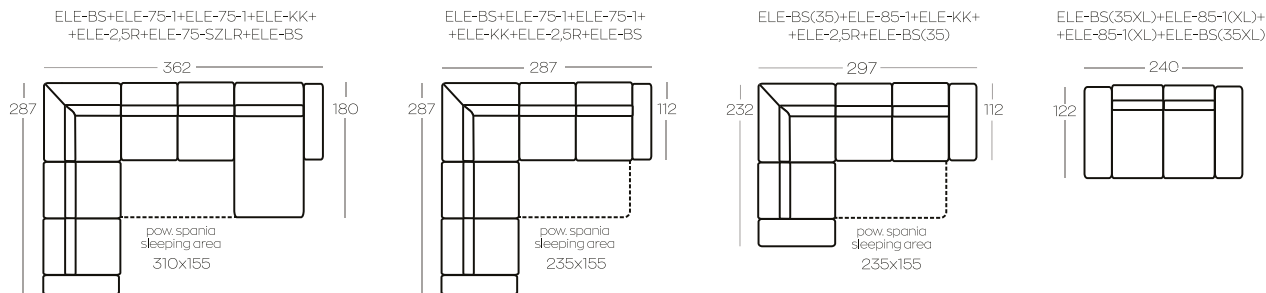

ELEMENTY kolekcji / ELEMENTS of the collection

☉☎ Opcja: ładowarka indukcyjna i / lub port usb

☉☎ Option: induction charger and / or usb port

Wysokość elementów | Height of the elements: **83**

Wysokość boczaków | Height of the side panels: **52**

Wysokość pufa | Height of the hocker: **41**

Wszystkie wymiary w centymetrach | Dimensions in centimetres

PRZYKŁADOWE zestawienia / Exemplary SET-UPS

OPIS indeksów / DESCRIPTION of acronyms

ELE-75-1	Element 1-osobowy bez boczaków
ELE-85-1	Element 1-osobowy bez boczaków
ELE-2,5R	Element 2,5 rozkładany bez boczaków Uwaga! By uzyskać pełnowymiarową powierzchnię spania, element 2,5 musi być elementem zestawienia narożnego.
ELE-KK	Element narożny
ELE-75-SZLR	Element: szeszlony
ELE-85-SZLR	Element: szeszlony
ELE-65-PR-L	Element puf z pojemnikiem lewy. Uwaga! Musi być elementem zestawienia.
ELE-65-PR-P	Element puf z pojemnikiem prawy. Uwaga! Musi być elementem zestawienia.
ELE-BS	Element: boczek
ELE-BS(35)	Element: boczek
ELE-75-1	1-seater element, no side panels
ELE-85-1	1-seater element, no side panels
ELE-2,5R	2,5-seater sofa bed element, no side panels Note! For a full-size sleeping area, 2-seater elements must be part of a corner sofa set-up.
ELE-KK	Corner element
ELE-75-SZLR	Chaise longue element
ELE-85-SZLR	Chaise longue element
ELE-PR-L	Element: hocker with container, left side. Note! It has to be a part of a set-up.
ELE-PR-P	Element: hocker with container, right side. Note! It has to be a part of a set-up.
ELE-BS	Side panel element
ELE-BS(35)	Side panel element