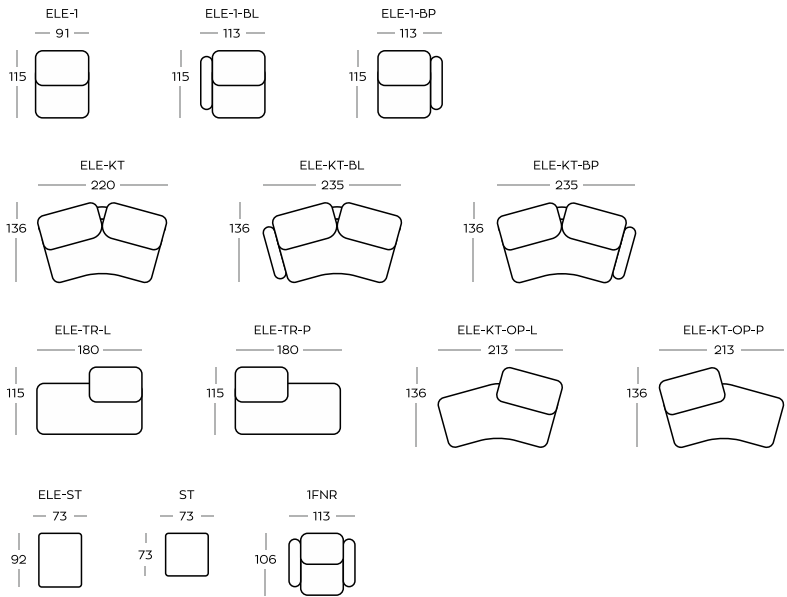

RĘCZNA PRACA
/ HANDMADE

NAJWYŻSZA JAKOŚĆ
/ THE HIGHEST QUALITY

ZAPROJEKTOWANE DLA BIZZARTO
/ DESIGNED FOR BIZZARTO

ELEMENTY kolekcji LA ROCHE / **ELEMENTS** of the LA ROCHE collection

Warianty wybarwienia metalowej podstawy nóg:

Wysokość elementów | Height of the elements: **88**

Wysokość siedzisk | Height of the seats: **44**

Wysokość stólków | Height of the hockers: **31**

Wymiary podano w centymetrach z dokładnością +/- 3 cm

| Dimensions in centimetres with accuracy +/- 3 cm