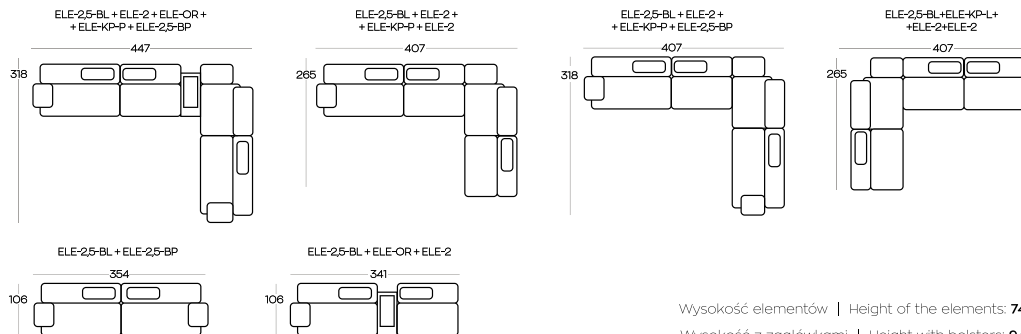

Przykładowe **ZESTAWIENIA** / Exemplary **SET-UPS**

Wysokość elementów | Height of the elements: **74**

Wysokość z zagłówkami | Height with bolsters: **94**

Wysokość pojemnika | Height of the container: **39**

Wymiary podano w centymetrach z dokładnością +/- 3 cm | Dimensions in centimetres with accuracy +/- 3 cm

Elementy tworzące zestawienia nie są połączone na stałe. W każdej chwili można zmienić ich układ.