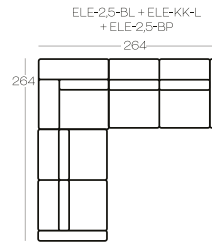

PRZYKŁADOWE zestawienia / Exemplary SET-UPS