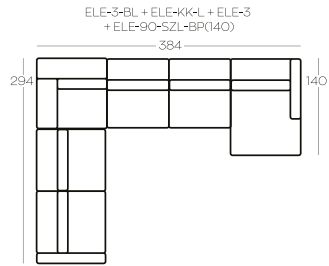

PRZYKŁADOWE zestawienia / Exemplary SET-UPS