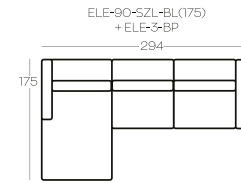

PRZYKŁADOWE zestawienia / Exemplary SET-UPS