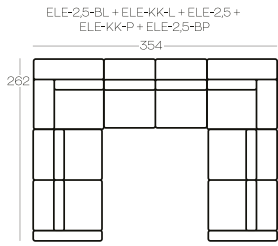

PRZYKŁADOWE zestawienia / Exemplary SET-UPS