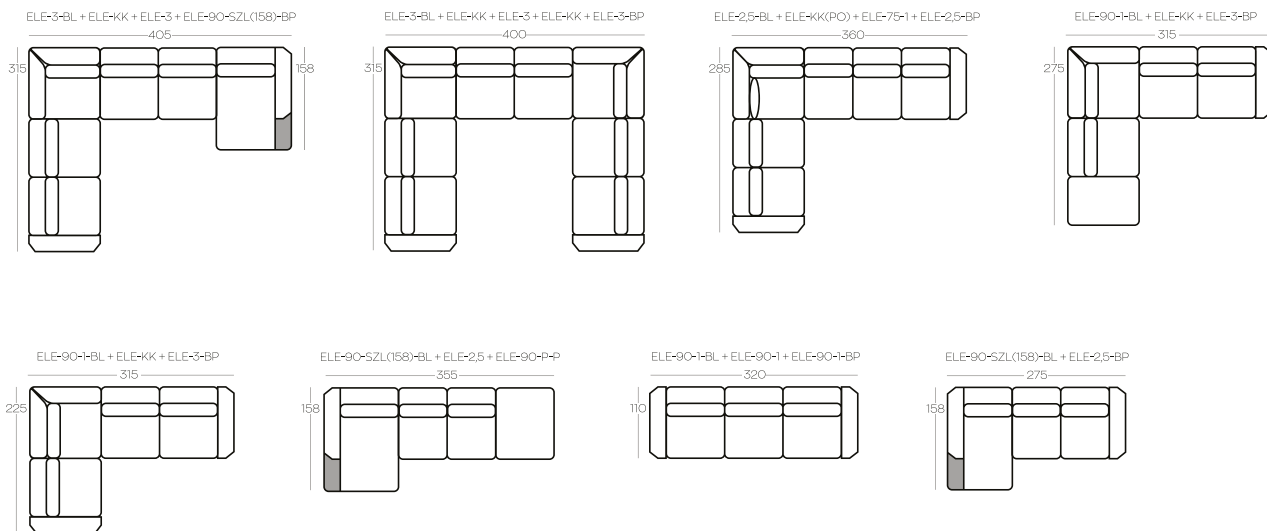

PRZYKŁADOWE zestawienia / Exemplary SET-UPS