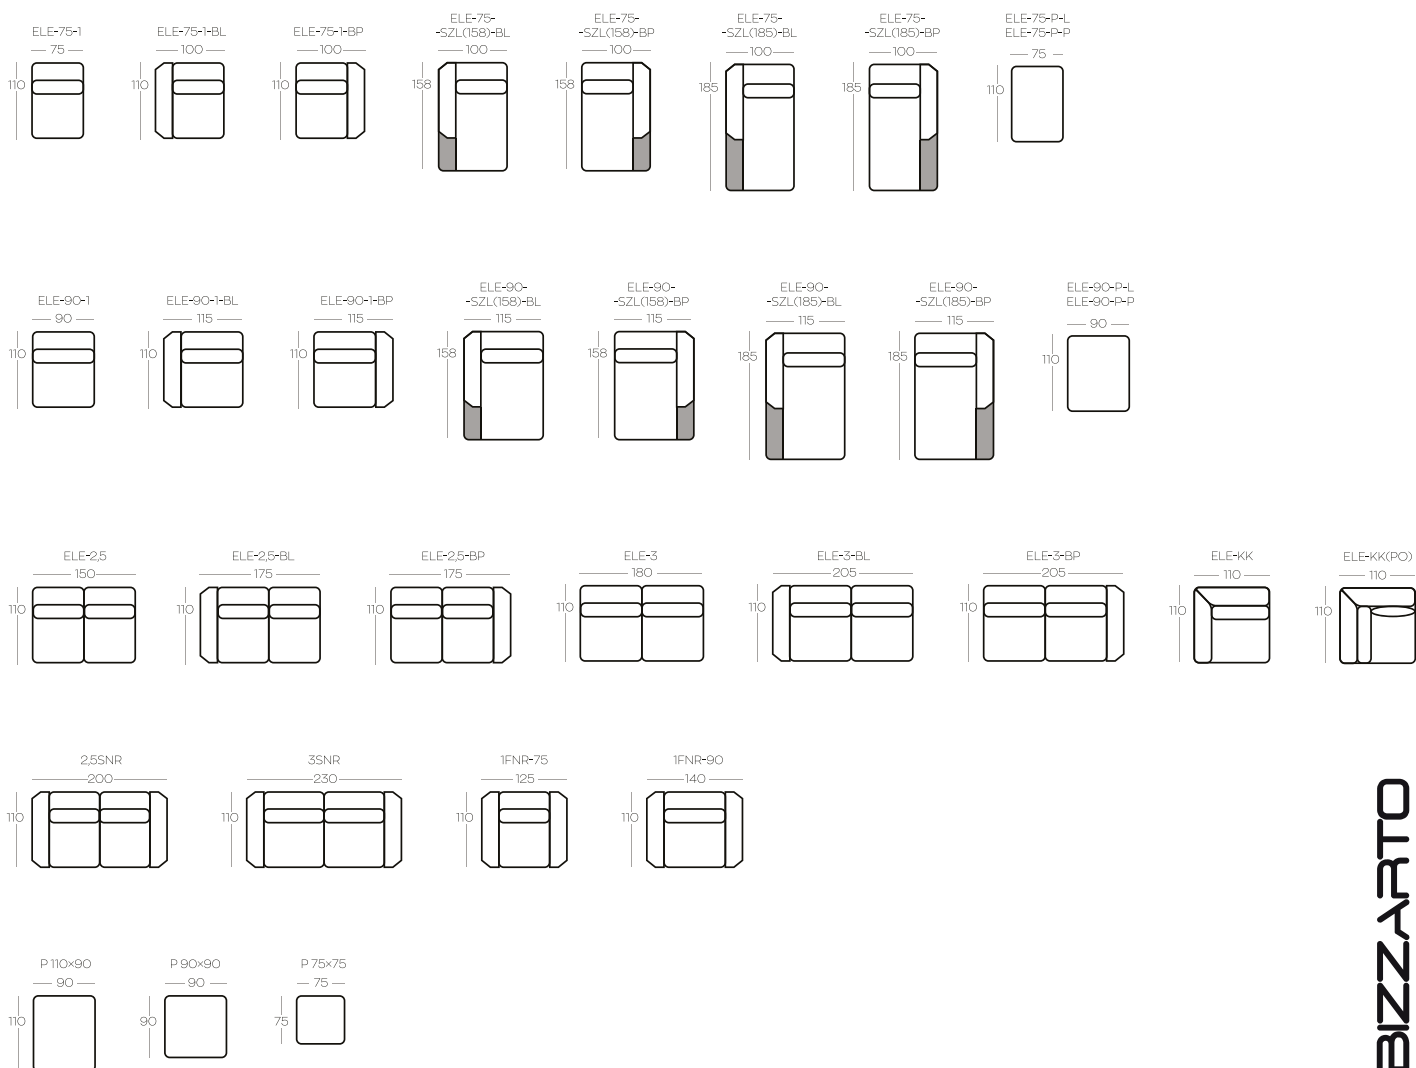

ELEMENTY kolekcji / ELEMENTS of the collection