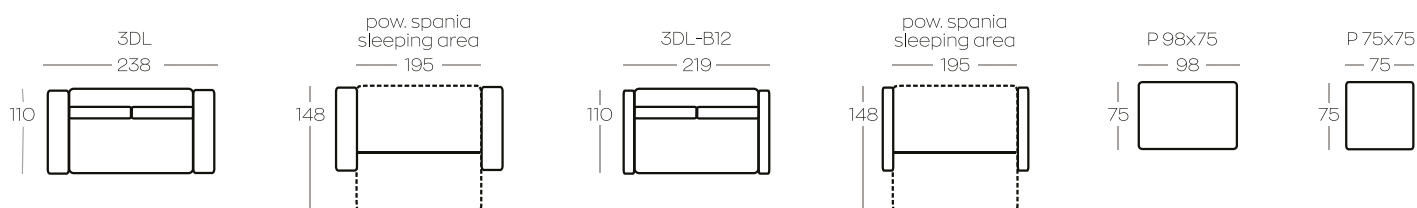

OSLO

ELEMENTY kolekcji / ELEMENTS of the collection

OPIS indeksów / DESCRIPTION of acronyms

3DL	Sofa 3-osobowa rozkładana
3DL-B12	Sofa 3-osobowa rozkładana (boczek 12 cm)
P 98x75	Puf
P 75x75	Puf

3DL	3-seater sofa bed
3DL-B12	3-seater sofa bed (side panel 12 cm)
P 98x75	Hocker
P. 75x75	Hocker

-  Opcja: ładowarka indukcyjna i / lub port usb
-  Option: induction charger and / or usb port

Wysokość elementów | Height of the elements: **83**

Wysokość pułów | Height of the hockers: **46**

Wszystkie wymiary w centymetrach | Dimensions in centimetres