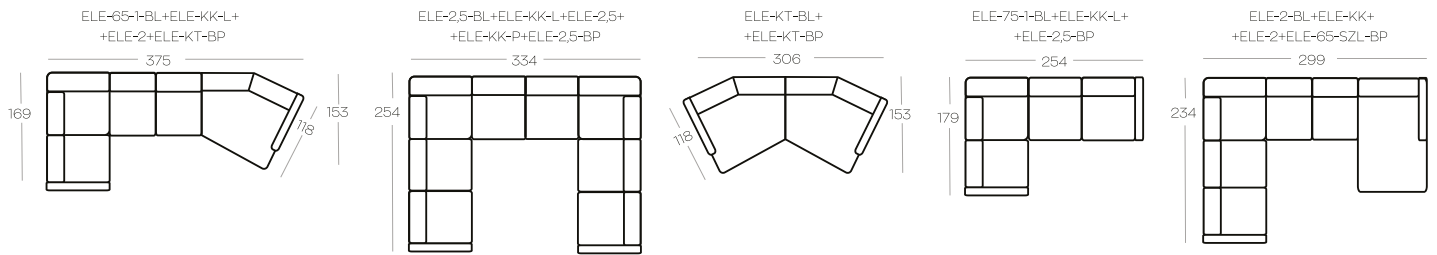

ELEMENTY kolekcji / ELEMENTS of the collection

PRZYKŁADOWE zestawienia / Exemplary SET-UPS

-  Opcja: port usb
-  Option: usb port

Wysokość elementów | Height of the elements: **83**

Wysokość pufa | Height of the hocker: **41**

Wszystkie wymiary w centymetrach | Dimensions in centimetres

ELE-65-1	Element 1-osobowy bez boczaków
ELE-65-1-BL	Element 1-osobowy z boczkiem, lewy
ELE-65-1-BP	Element 1-osobowy z boczkiem, prawy
ELE-75-1	Element 1-osobowy bez boczaków
ELE-75-1-BL	Element 1-osobowy z boczkiem, lewy
ELE-75-1-BP	Element 1-osobowy z boczkiem, prawy
ELE-2	Element 2-osobowy bez boczaków
ELE-2-BL	Element 2-osobowy z boczkiem, lewy
ELE-2-BP	Element 2-osobowy z boczkiem, prawy
ELE-2,5	Element 2,5 bez boczaków
ELE-2,5-BL	Element 2,5 z boczkiem, lewy
ELE-2,5-BP	Element 2,5 z boczkiem, prawy
ELE-3	Element 3-osobowy bez boczaków
ELE-3-BL	Element 3-osobowy z boczkiem, lewy
ELE-3-BP	Element 3-osobowy z boczkiem, prawy
ELE-KK-L	Element kwadratowy, lewy
ELE-KP-P	Element kwadratowy, prawy
ELE-KT-L	Element trójkątny, lewy
ELE-KT-P	Element trójkątny, prawy
ELE-65-SZL-BL	Element szezlong, lewy
ELE-65-SZL-BP	Element szezlong, prawy
ELE-75-SZL-BL	Element szezlong, lewy
ELE-75-SZL-BP	Element szezlong, prawy
ELE-65-P-L	Element puf lewy. Uwaga! Musi być elementem zestawienia.
ELE-65-P-P.	Element puf prawy. Uwaga! Musi być elementem zestawienia.
3SNR	Sofa 3-osobowa nierozkładana
3SR	Sofa 3-osobowa z funkcją spania
2,5SNR	Sofa 2,5 nierozkładana
2SNR	Sofa 2-osobowa nierozkładana
1FNR	Fotel
P65x65	Puf
P75x75	Puf