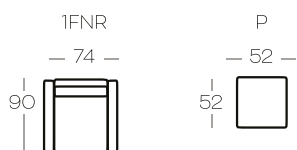

— SOHO

— ELEMENTY kolekcji / ELEMENTS of the collection

— OPIS indeksów / DESCRIPTION of acronyms

1FNR Fotel
P. Puf

1FNR Armchair
P. Puf

Wysokość fotela z nogami metalowymi | Height of the armchair with metal feet: **88**

Wysokość fotela z nogami drewnianymi | Height of the armchair with wooden feet: **92**

Wysokość pufa z nogami metalowymi | Height of the ottoman with metal feet: **34**

Puf jest dostępny wyłącznie z nogami metalowymi | Hocker is available with metal feet only

Wszystkie wymiary w centymetrach | Dimensions in centimetres