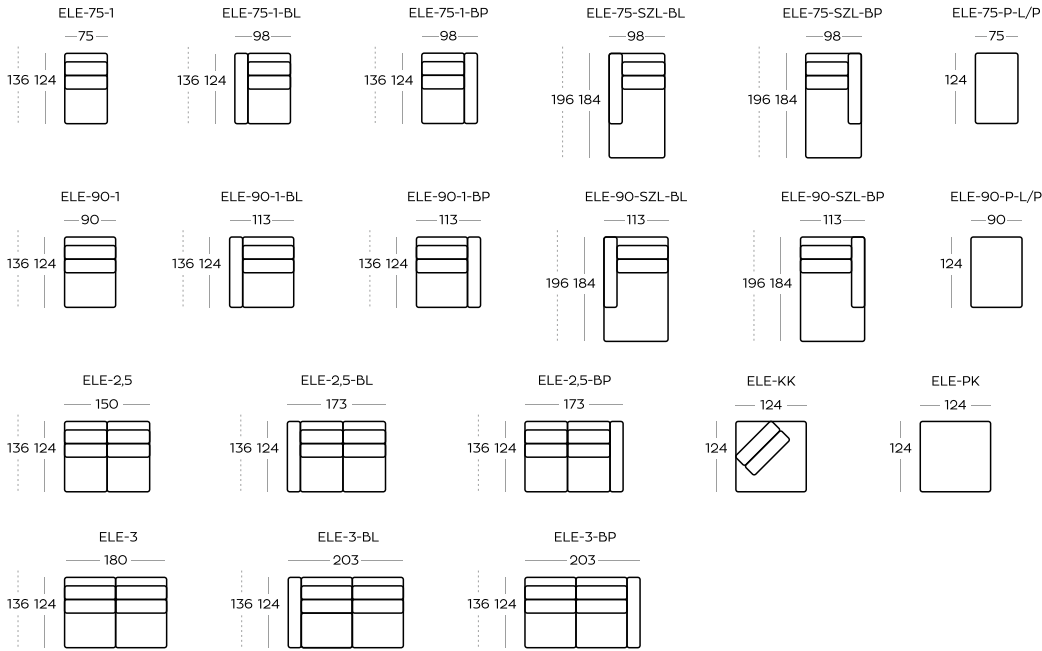

**ELEMENTY** kolekcji SPRING / **ELEMENTS** of the SPRING collection

**TWOJA** sofa / **YOUR** sofa

Przykładowe **ZESTAWIENIA** / Exemplary **SET-UPS**

Liczby przy liniach przerywanych określają wymiary elementów, gdy oparcie jest przesunięte do tyłu.

Wysokość elementów | Height of the elements: **96**

Wysokość pułów | Height of the hockers: **41**

Wymiary podane w centymetrach z dokładnością +/- 3 cm  
| Dimensions in centimetres with accuracy +/- 3 cm