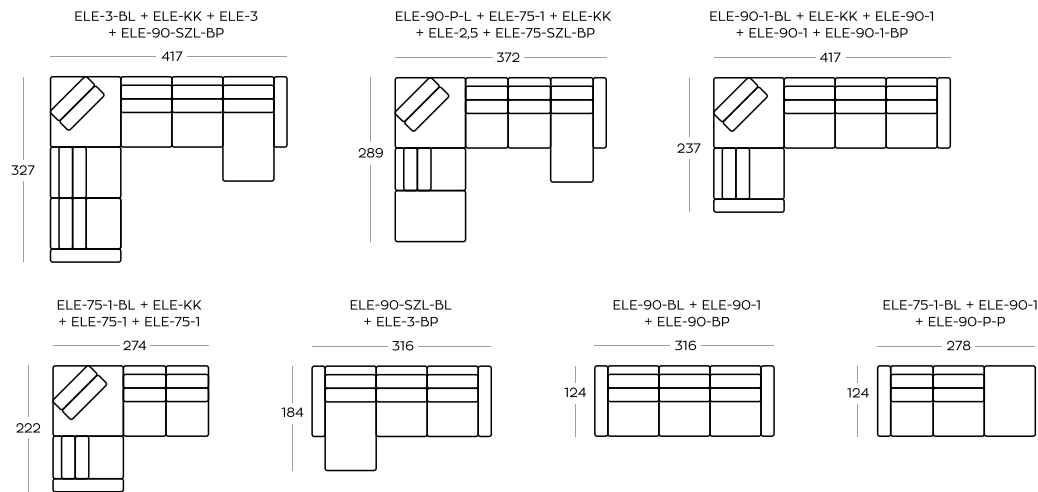

**ELEMENTY** kolekcji SPRING / **ELEMENTS** of the SPRING collection

**TWOJA** sofa / **YOUR** sofa

Przykładowe **ZESTAWIENIA** / Exemplary **SET-UPS**

Liczby przy liniach przerywanych określają wymiary elementów, gdy oparcie jest przesunięte do tyłu.

Wysokość elementów | Height of the elements: **96**

Wysokość pułów | Height of the hockers: **41**

Wymiary podane w centymetrach z dokładnością +/- 3 cm  
| Dimensions in centimetres with accuracy +/- 3 cm