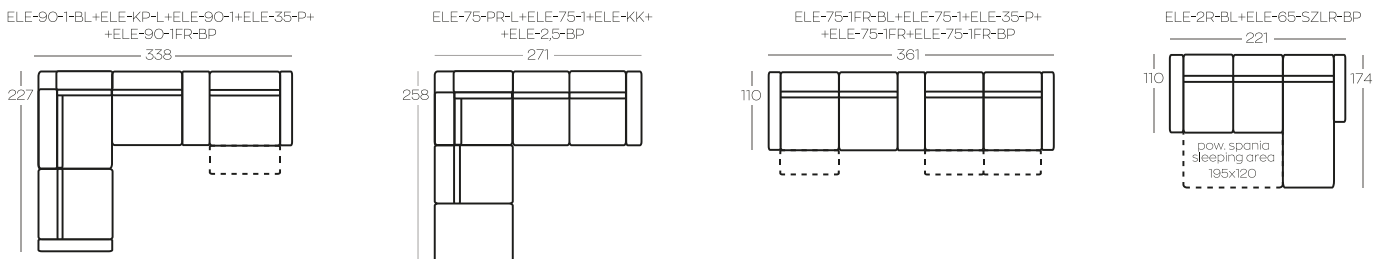

## PRZYKŁADOWE zestawienia / Exemplary SET-UPS

Opcja: port usb | Option: usb port

\* Puf kończący zestawienie

\*\* Puf do umieszczenia wewnątrz zestawienia

\* Hocker to be used at the end of the set-up

\*\* Hocker to be used inbetween other elements of the set-up