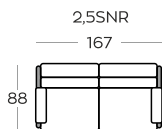

/ THE HIGHEST QUALITY

ZAPROJEKTOWANE DLA BIZZARTO

/ DESIGNED FOR BIZZARTO

Warianty wybarwienia elementów drewnianych:

dąb

orzech

czarny

Wysokość elementów | Height of the elements: **82**

Wymiary podano w centymetrach z dokładnością +/- 3 cm | Dimensions in centimetres with accuracy +/- 3 cm

Dowiedz się więcej o **KOLEKCJI**

Learn more about **THE COLLECTION**

Poznaj nasze pozostałe **KOLEKCJE** / Learn more about our **OTHER COLLECTIONS**