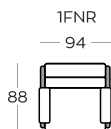

/ THE HIGHEST QUALITY

ZAPROJEKTOWANE DLA BIZZARTO

/ DESIGNED FOR BIZZARTO

Warianty wybarwienia elementów drewnianych:

dąb

orzech

czarny

Wysokość elementów | Height of the elements: **82**

Wymiary podano w centymetrach z dokładnością +/- 3 cm | Dimensions in centimetres with accuracy +/- 3 cm

Dowiedz się więcej o **KOLEKCJI**

Learn more about **THE COLLECTION**

Poznaj nasze pozostałe **KOLEKCJE** / Learn more about our **OTHER COLLECTIONS**