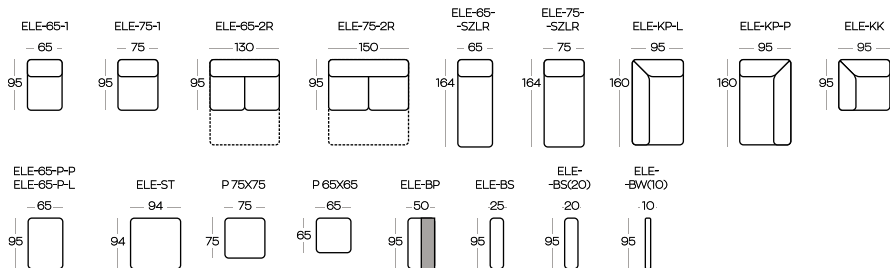

ELEMENTY kolekcji TRIVIO / **ELEMENTS** of the TRIVIO collection